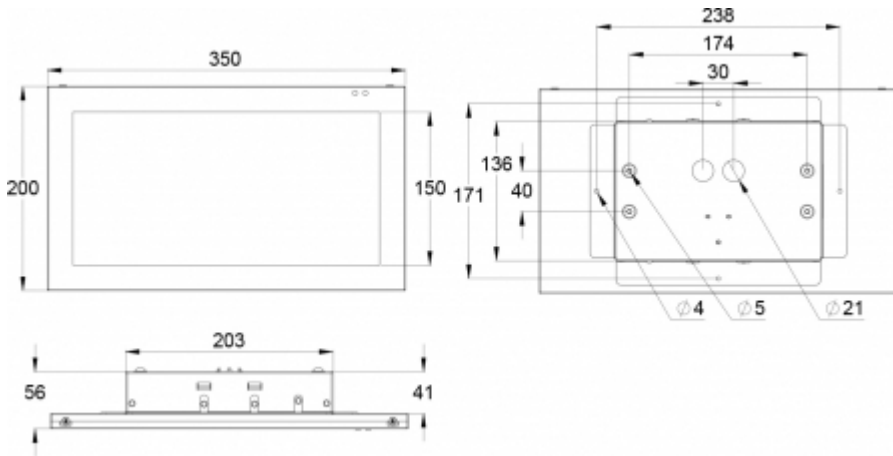

Vi förbehåller oss rätten att göra ändringar utan föregående meddelande.
Upphovsrätt © 2024 Teknoware. Alla rättigheter förbehållna.
Datum: 26 June, 2024 | Källa: teknoware.fi/sv/nodbelysning/silver-led-hanvisningsarmatur-tws6792wm

Teknoware Sverige AB | Gräsdalsgatan 10 | SE-653 43 Karlstad
Tel. +46 72 338 01 16 | Tel. +46 72 338 01 17 | VAT-nummer SE559004089401 |
teknoware.com | loffert@teknoware.se