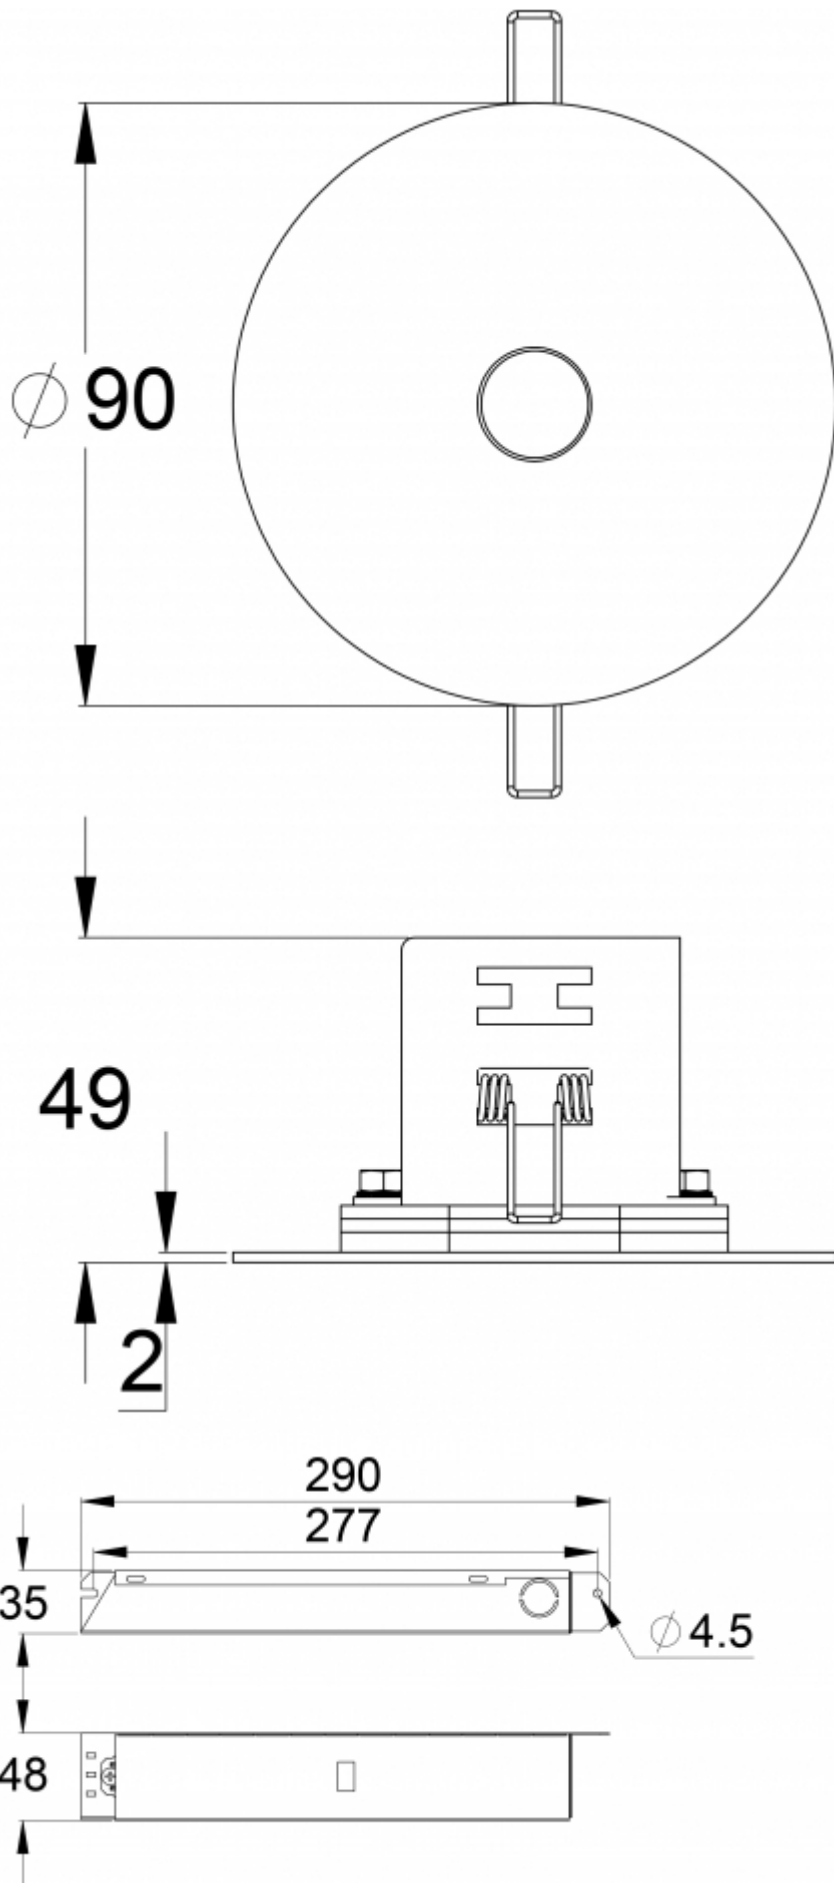

Vi förbehåller oss rätten att göra ändringar utan föregående meddelande.
Upphovsrätt © 2024 Teknoware. Alla rättigheter förbehållna.
Datum: 26 June, 2024 | Källa: teknoware.fi/sv/nodbelysning/slimspot-ii-zone-midbay-nodljusarmatur-twt1251wk

Teknoware Sverige AB | Gräsdalsgatan 10 | SE-653 43 Karlstad
Tel. +46 72 338 01 16 | Tel. +46 72 338 01 17 | VAT-nummer SE559004089401 |
teknoware.com | loffert@teknoware.se

TEKNOWARE®