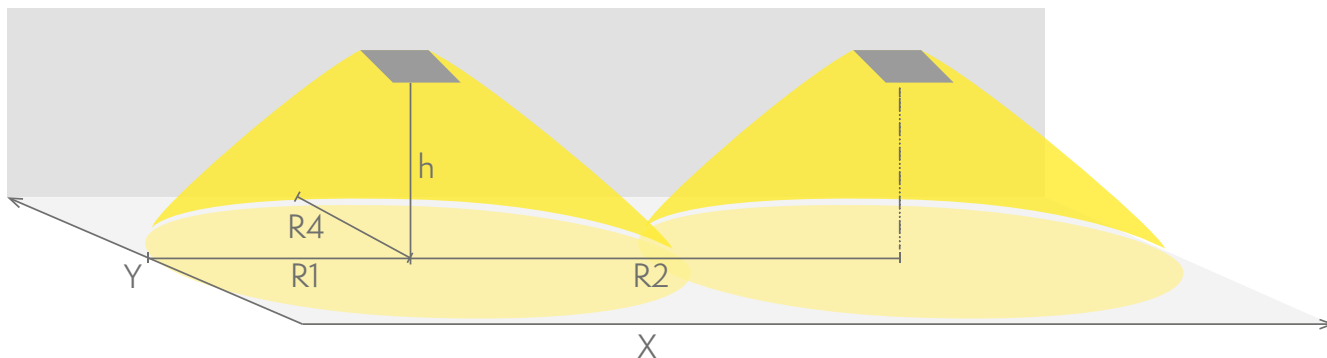

R1 avstånd från vägg (X-axel)
R2 Avstånd mellan armaturerna (X-axel)
R4 Avstånd från vägg (Y-axel)
TWT1251WK

Montagehöjd (m)	Lux nivå under armaturen	R1 (m)	R2 (m)	R4 (m)
		1 lux	1 lux	1 lux
2,5	25	2,5	6	2,5
4	9	3	8	3
6	4	4	9	4
8	2,5	4,5	11	4,5
10	1,5	3,5	11	3,5

Nödbelysning för öppna ytor (takmontage)

0,5 lux-tabell för öppna ytor, enligt normen EN 1838, 0,5 m område på sidorna är beräknat i tabellen.
Beräkningsplan 0,02 m, mätresultat i batteridrift.