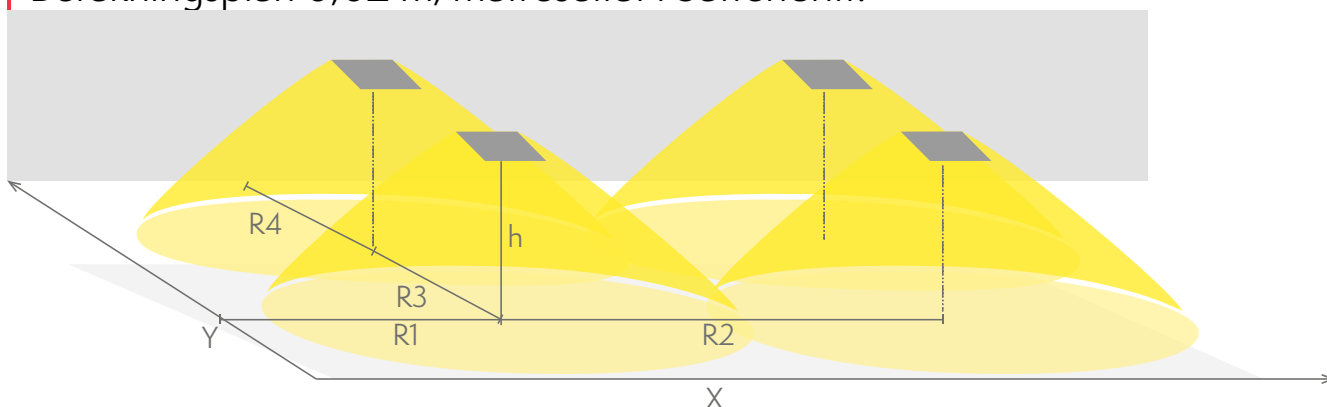

R1 avstånd från vägg (X-axel)
R2 Avstånd mellan armaturerna (X-axel)
R3 Avstånd mellan armaturerna (Y-axel)
R4 Avstånd från vägg (Y-axel)

Vi förbehåller oss rätten att göra ändringar utan föregående meddelande.
Upphovsrätt © 2024 Teknoware. Alla rättigheter förbehållna.
Datum: 26 June, 2024 | Källa: [teknoware.fi/sv/nodbelysning/slimspot-ii-zone-midbay-nodljusarmatur-twt1251wk](https://www.teknoware.fi/sv/nodbelysning/slimspot-ii-zone-midbay-nodljusarmatur-twt1251wk)

Teknoware Sverige AB | Gräsdalsgatan 10 | SE-653 43 Karlstad
Tel. +46 72 338 01 16 | Tel. +46 72 338 01 17 | VAT-nummer SE559004089401 |
[teknoware.com](https://www.teknoware.com) | loffert@teknoware.se