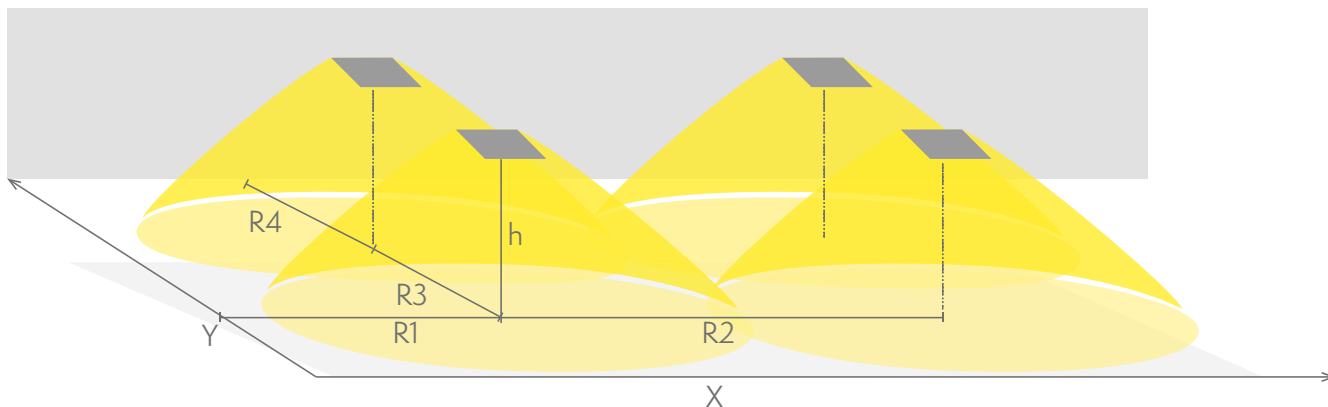

- R1 Avstånd från vägg (X-axel)
- R2 Avstånd mellan armaturerna (X-axel)
- R3 Avstånd mellan armaturerna (Y-axel)
- R4 Avstånd från vägg (Y-axel)

TWT3241WK

Montagehöjd (m)	Lux nivå under armaturen	R1 (m)	R2 (m)	R3 (m)	R4 (m)
		0,5 lux	0,5 lux	0,5 lux	0,5 lux
2,5	12	6,5	12	12	6,5
3	8	7	13,5	13,5	7
4	4	7,5	15	15	7,5
6	2,5	9	16	16	9
8	2	9	17	17	9

VALFRIA TILLBEHÖR:

EXTRA MONTERINGSTILLBEHÖR FÖR HÄNVISNINGSSARMATURER

Produktkod	E-nummer	Produktnamn	Kompatibla produktgrupper
TWT3006		Solid pendelhållare TWT3006	Solid Exit 2 hänvisningsarmaturer , Solid: Line Lowbay nödljusarmaturer, Solid: Line Midbay nödljusarmaturer, Solid: Zone Lowbay nödljusarmaturer, Solid: Zone Midbay nödljusarmaturer
TWT3001		Solid infälld monteringsram TWT3001	Solid Exit hänvisningsarmaturer, Solid Exit 2 hänvisningsarmaturer , Solid: Line Lowbay nödljusarmaturer, Solid: Line Midbay nödljusarmaturer, Solid: Zone Lowbay nödljusarmaturer, Solid: Zone Midbay nödljusarmaturer
TWT3002	7347085	Solid vägghållare TWT3002	Solid Exit hänvisningsarmaturer, Solid Exit 2 hänvisningsarmaturer , Solid: Line Lowbay nödljusarmaturer, Solid: Line Midbay nödljusarmaturer, Solid: Zone Lowbay nödljusarmaturer, Solid: Zone Midbay nödljusarmaturer

Vi förbehåller oss rätten att göra ändringar utan föregående meddelande.
Upphovsrätt © 2024 Teknoware. Alla rättigheter förbehållna.
Datum: 26 June, 2024 | Källa: teknoware.fi/sv/nodbelysning/solid-zone-lowbay-nodljusarmatur-twt3241wk