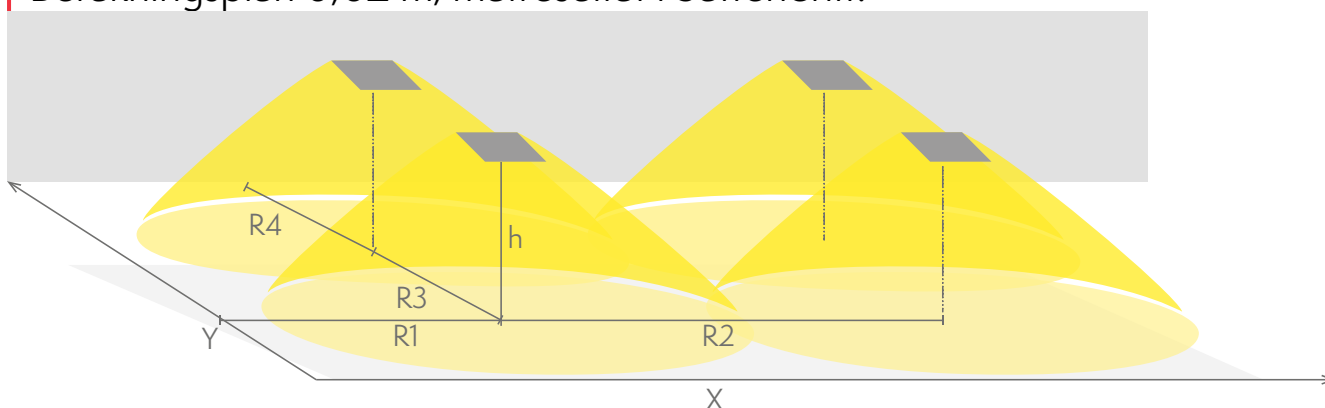

R1 avstånd från vägg (X-axel)
R2 Avstånd mellan armaturerna (X-axel)
R4 Avstånd från vägg (Y-axel)
TWT8651WK

Montagehöjd (m)	Lux nivå under armaturen	R1 (m)	R2 (m)	R4 (m)
		1 lux	1 lux	1 lux
4	32	8	18	6.5
6	14	9	22	8.5
8	8	9	24	8.5
10	5	9	24	8

Nödbelysning för öppna ytor (takmontage)

0,5 lux-tabell för öppna ytor, enligt normen EN 1838, 0,5 m område på sidorna är beräknat i tabellen.
Beräkningsplan 0,02 m, mätresultat i batteridrift.

R1 avstånd från vägg (X-axel)
R2 Avstånd mellan armaturerna (X-axel)
R3 Avstånd mellan armaturerna (Y-axel)
R4 Avstånd från vägg (Y-axel)
TWT8651WK

Montagehöjd (m)	Lux nivå under armaturen	R1 (m)	R2 (m)	R3 (m)	R4 (m)
		0,5 lux	0,5 lux	0,5 lux	0,5 lux
4	32	10.2	14	14	7.5
6	14	11.7	16	16	8.5
8	8	13.2	16	16	8.5
10	5	13.2	16	16	8.5
12	3	13.2	16	16	8.5

Vi förbehåller oss rätten att göra ändringar utan föregående meddelande.
Upphovsrätt © 2024 Teknoware. Alla rättigheter förbehållna.
Datum: 26 June, 2024 | Källa: teknoware.fi/sv/nodbelysning/robust-86-nodljusarmatur-twt8651wk