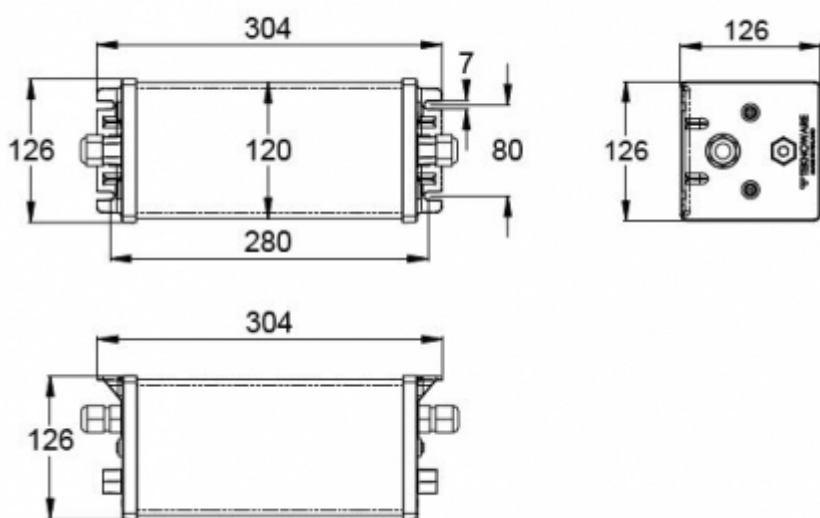

Vi förbehåller oss rätten att göra ändringar utan föregående meddelande.
Upphovsrätt © 2024 Teknoware. Alla rättigheter förbehållna.
Datum: 26 June, 2024 | Källa: teknoware.fi/sv/nodbelysning/robust-86-nodljusarmatur-twt8651wk

Teknoware Sverige AB | Gräsdalsgatan 10 | SE-653 43 Karlstad
Tel. +46 72 338 01 16 | Tel. +46 72 338 01 17 | VAT-nummer SE559004089401 |
teknoware.com | loffert@teknoware.se