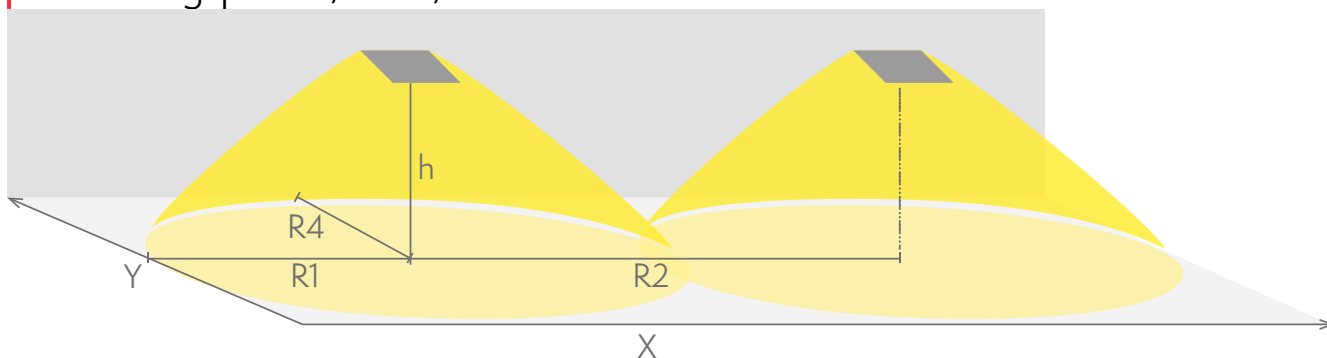

Produktkod	TWT8651WK
Funktion	Tapsa Control
Tullkod	94056080
GTIN-kod	6438045023045
ETIM-produktklass	EC001957
Längd	304 mm
Bredd	126 mm
Höjd	126 mm
Vikt	1.3 kg
Max inmatningseffekt VA	40 VA
Max inmatningseffekt W	18 W
Nominell anslutningsspänning	220-240 V, 50/60 Hz AC, DC
Skyddsklass	I
IP-klass	IP67
Drifttemperatur min-max	-30...+50 °C
Glödtrådstest för plastikomponent	650 °C
Ljuskälla	LED
Stommmaterial	metal
Elektrisk montage	3 x 2,5 mm²
Ljusflöde	900 lm

Nödbelysning för utrymningsväg (takmontage)

1 lux-tabell för utrymningsvägar i mittlinje, enligt normen EN 1838
Beräkningsplan 0,02 m, mätresultat i batteridrift.

Vi förbehåller oss rätten att göra ändringar utan föregående meddelande.
Upphovsrätt © 2024 Teknoware. Alla rättigheter förbehållna.
Datum: 26 June, 2024 | Källa: teknoware.fi/sv/nodbelysning/robust-86-nodljusarmatur-twt8651wk

Teknoware Sverige AB | Gräsdalsgatan 10 | SE-653 43 Karlstad
Tel. +46 72 338 01 16 | Tel. +46 72 338 01 17 | VAT-nummer SE559004089401 |
teknoware.com | loffert@teknoware.se