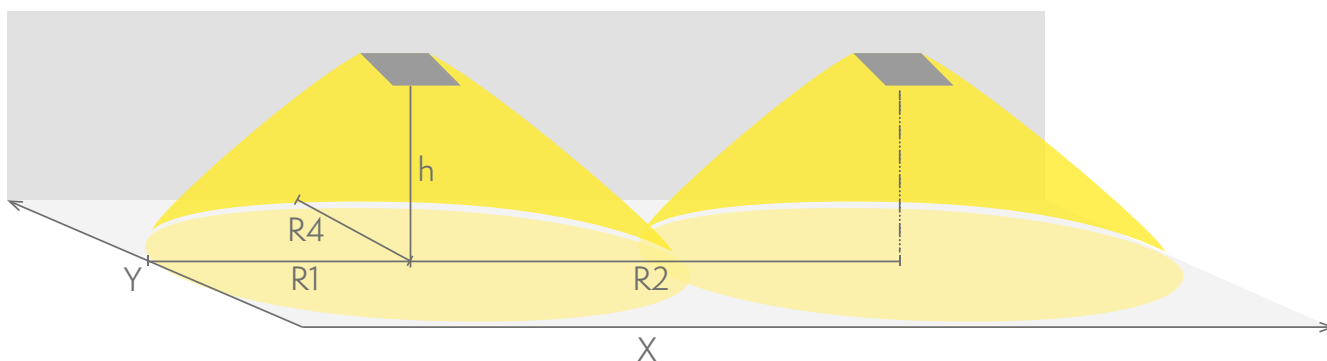

- R1 avstånd från vägg (X-axel)
- R2 Avstånd mellan armaturerna (X-axel)
- R4 Avstånd från vägg (Y-axel)

TWTA152WM

Montagehöjd (m)	Lux nivå under armaturen	R1 (m)	R2 (m)	R4 (m)
		1 lux	1 lux	1 lux
2,5	7.5	9	21	1
4	3	10	28	1
6	1.5	9	22	1

Vi förbehåller oss rätten att göra ändringar utan föregående meddelande.
Upphovsrätt © 2024 Teknoware. Alla rättigheter förbehållna.
Datum: 26 June, 2024 | Källa: teknoware.fi/sv/nodbelysning/slimspot-ii-line-lowbay-nodljusarmatur-twta152wm

Teknoware Sverige AB | Gräsdalsgatan 10 | SE-653 43 Karlstad
Tel. +46 72 338 01 16 | Tel. +46 72 338 01 17 | VAT-nummer SE559004089401 |
teknoware.com | loffert@teknoware.se