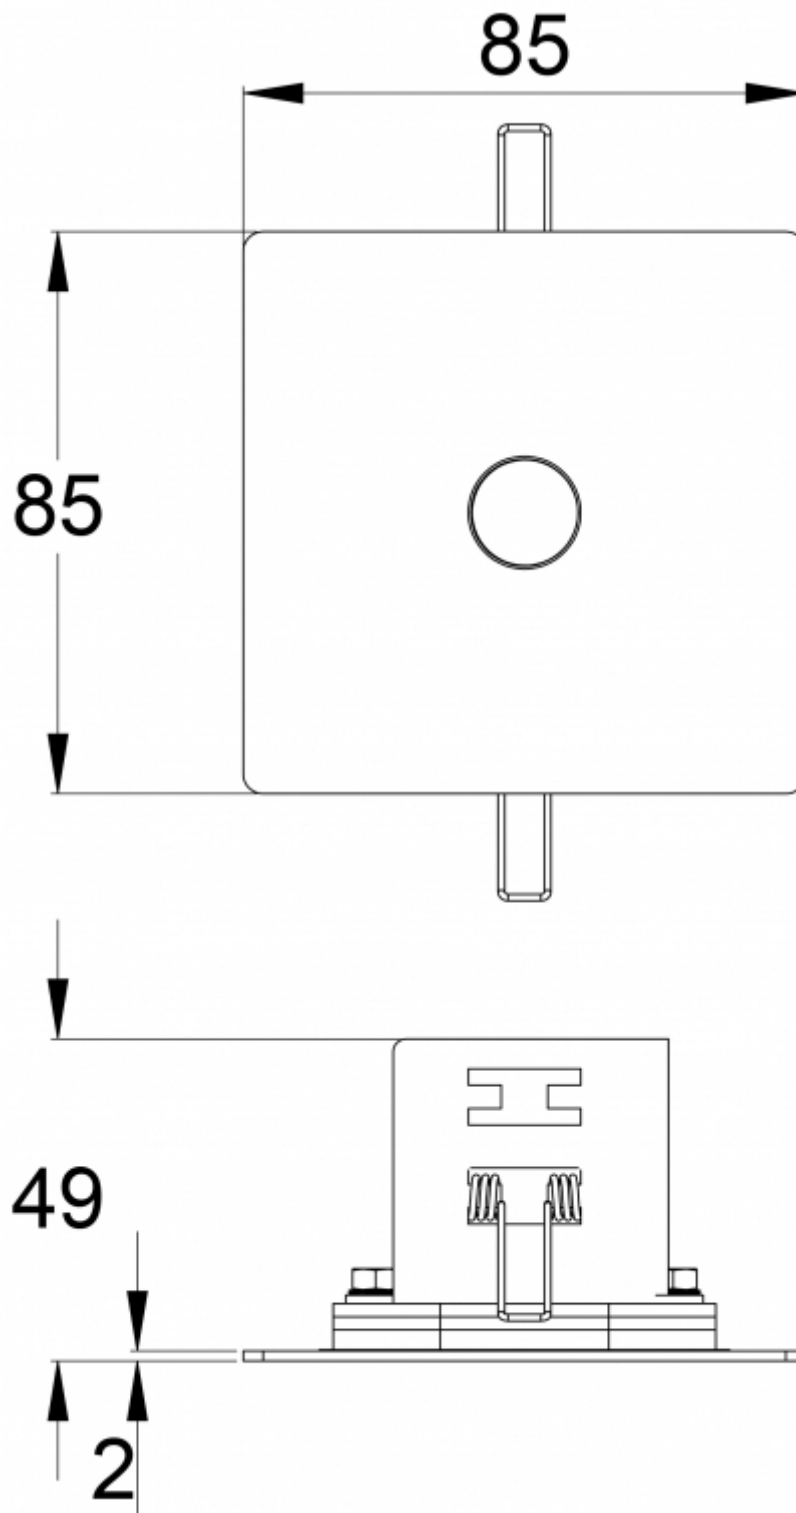

SLIMSPOT II LINE LOWBAY NÖDLJUSARMATUR TWTA152WM

Vi förbehåller oss rätten att göra ändringar utan föregående meddelande.
Upphovsrätt © 2024 Teknoware. Alla rättigheter förbehållna.
Datum: 26 June, 2024 | Källa: teknoware.fi/sv/nodbelysning/slimspot-ii-line-lowbay-nodljusarmatur-twta152wm

Teknoware Sverige AB | Gräsdalsgatan 10 | SE-653 43 Karlstad
Tel. +46 72 338 01 16 | Tel. +46 72 338 01 17 | VAT-nummer SE559004089401 |
teknoware.com | loffert@teknoware.se

TEKNOWARE®