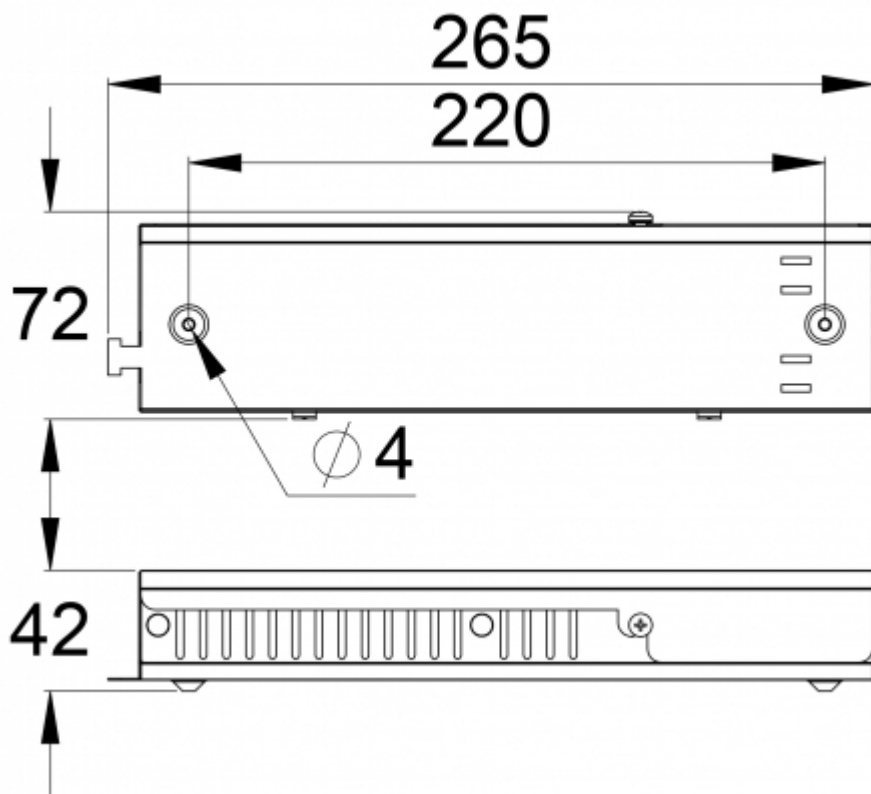

Vi förbehåller oss rätten att göra ändringar utan föregående meddelande.
Upphovsrätt © 2024 Teknoware. Alla rättigheter förbehållna.
Datum: 26 June, 2024 | Källa: teknoware.fi/sv/nodbelysning/slimspot-ii-line-lowbay-nodljusarmatur-twta152wm

Teknoware Sverige AB | Gräsdalsgatan 10 | SE-653 43 Karlstad
Tel. +46 72 338 01 16 | Tel. +46 72 338 01 17 | VAT-nummer SE559004089401 |
teknoware.com | loffert@teknoware.se