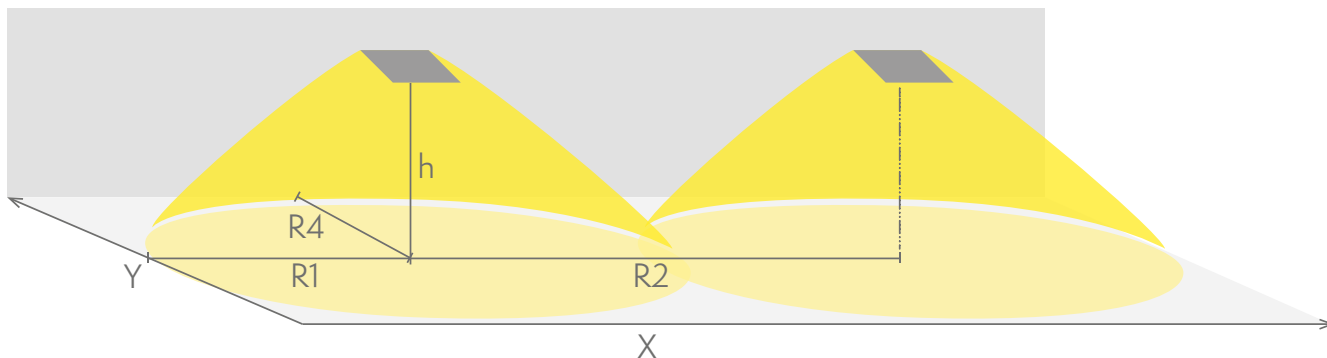

R1 avstånd från vägg (X-axel)
R2 Avstånd mellan armaturerna (X-axel)
R4 Avstånd från vägg (Y-axel)
TWTB252WA

Montagehöjd (m)	Lux nivå under armaturen	R1 (m)	R2 (m)	R4 (m)
		1 lux	1 lux	1 lux
2,5	6,5	7	17	1
3	4,5	8	19	1
4	2,5	8	23	1

VALFRIA TILLBEHÖR:

BOLLSKYDD FÖR NÖDLJUSARMATURER

Produktkod	E-nummer	Produktnamn	Kompatibla produktgrupper
TW77508B		Bollskydd TW77508B	ESC 0,5 Hänvisningsarmaturer, ESC 4 Hänvisningsarmaturer, ESC 90 Hänvisningsarmaturer, Safe 82 nödljusarmaturer

ANDRA TILLBEHÖR FÖR NÖDLJUSARMATURER

Produktkod	E-nummer	Produktnamn	Kompatibla produktgrupper
TWTB110		Easy Combo IP54 tätning TWTB110	Andra tillbehör för hänvisningsarmaturer

EXTRA MONTERINGSTILLBEHÖR FÖR HÄNVISNINGSSARMATURER

Vi förbehåller oss rätten att göra ändringar utan föregående meddelande.
Upphovsrätt © 2024 Teknoware. Alla rättigheter förbehållna.
Datum: 26 June, 2024 | Källa: teknoware.fi/sv/nodbelysning/easy-line-lowbay-nodbelysning-twtb252wa