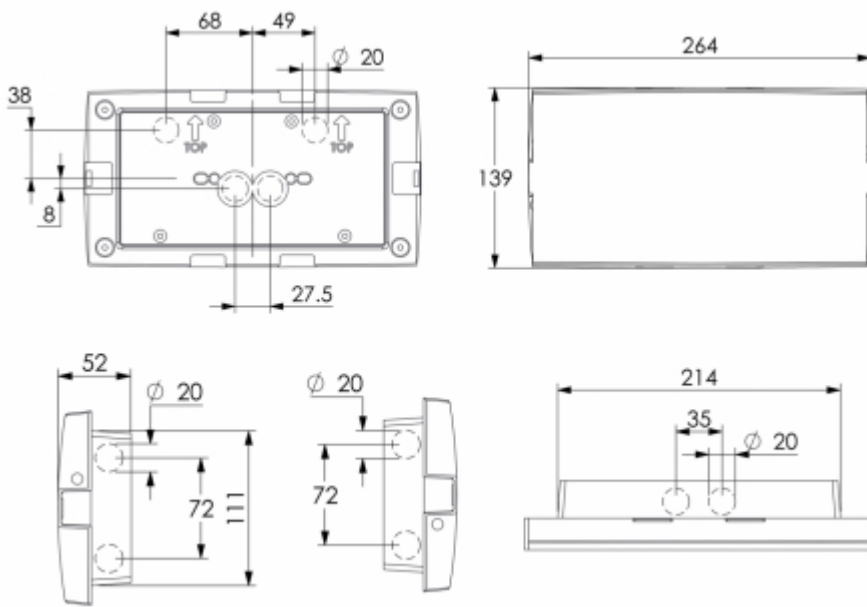

Vi förbehåller oss rätten att göra ändringar utan föregående meddelande.
Upphovsrätt © 2024 Teknoware. Alla rättigheter förbehållna.
Datum: 26 June, 2024 | Källa: teknoware.fi/sv/nodbelysning/easy-line-lowbay-nodbelysning-twfb252wa

Teknoware Sverige AB | Gräsdalsgatan 10 | SE-653 43 Karlstad
Tel. +46 72 338 01 16 | Tel. +46 72 338 01 17 | VAT-nummer SE559004089401 |
teknoware.com | joffert@teknoware.se