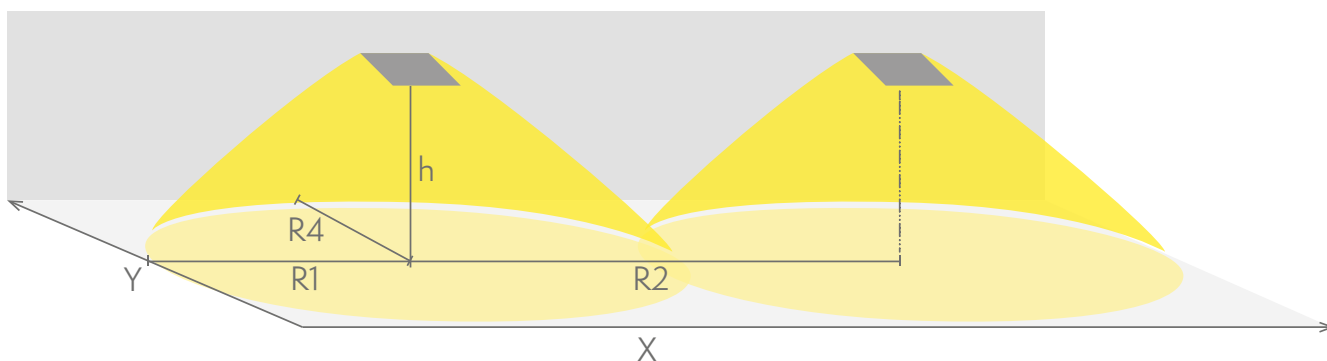

R1 avstånd från vägg (X-axel)
R2 Avstånd mellan armaturerna (X-axel)
R4 Avstånd från vägg (Y-axel)
TWTB253WM

Montagehöjd (m)	Lux nivå under armaturen	R1 (m)	R2 (m)	R4 (m)
		1 lux	1 lux	1 lux
2,5	6,5	7	17	1
3	4,5	8	19	1
4	2,5	8	23	1

VALFRIA TILLBEHÖR:

BOLLSKYDD FÖR NÖDLJUSARMATURER

Produktkod	E-nummer	Produktnamn	Kompatibla produktgrupper
TW77508B		Bollskydd TW77508B	ESC 0,5 Hänvisningsarmaturer, ESC 4 Hänvisningsarmaturer, ESC 90 Hänvisningsarmaturer, Safe 82 nödljusarmaturer

ANDRA TILLBEHÖR FÖR NÖDLJUSARMATURER

Produktkod	E-nummer	Produktnamn	Kompatibla produktgrupper
TWTB110		Easy Combo IP54 tätning TWTB110	Andra tillbehör för hänvisningsarmaturer

EXTRA MONTERINGSTILLBEHÖR FÖR HÄNVISNINGSSARMATURER

Vi förbehåller oss rätten att göra ändringar utan föregående meddelande.
Upphovsrätt © 2024 Teknoware. Alla rättigheter förbehållna.
Datum: 26 June, 2024 | Källa: teknoware.fi/sv/nodbelysning/easy-line-lowbay-nodbelysning-twtb253wm