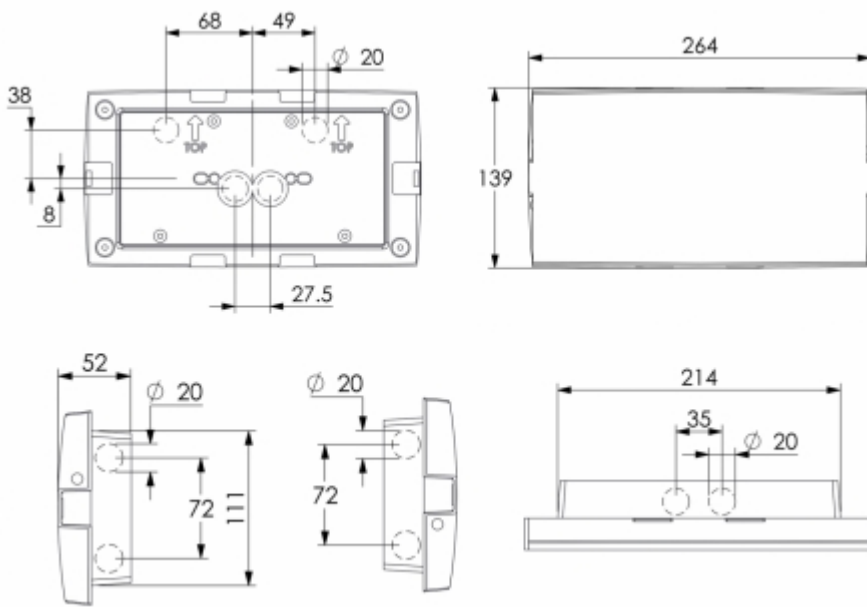

Vi förbehåller oss rätten att göra ändringar utan föregående meddelande.
Upphovsrätt © 2024 Teknoware. Alla rättigheter förbehållna.
Datum: 26 June, 2024 | Källa: teknoware.fi/sv/nodbelysning/easy-line-lowbay-nodbelysning-twfb253wm

Teknoware Sverige AB | Gräsdalsgatan 10 | SE-653 43 Karlstad
Tel. +46 72 338 01 16 | Tel. +46 72 338 01 17 | VAT-nummer SE559004089401 |
teknoware.com | joffert@teknoware.se