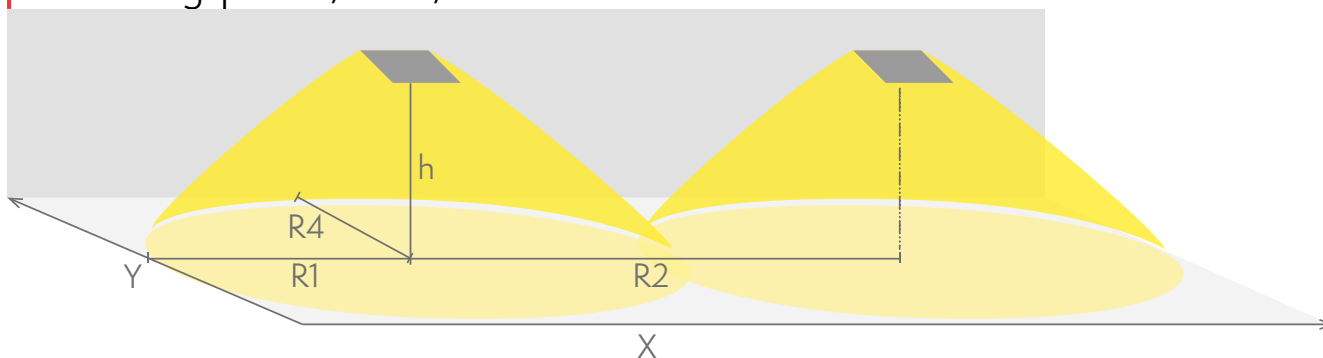

Produktkod	TWTC471W
Montage (standard)	tak, yt, skena
Tullkod	94056080
GTIN-kod	6438045025162
Längd	345 mm
Bredd	80 mm
Höjd	48 mm
Vikt	0,9 kg
Max inmatningseffekt VA	7,5 VA (24 V), 11 VA (230 V)
Max inmatningseffekt W	4 W (24 V), 4 W (230 V)
Nominell anslutningsspänning	24-230 V, 50/60 Hz AC, DC
Skyddsklass	III (24 V), I (230 V)
IP-klass	IP20
Drifttemperatur min-max	-30...+50 °C
Glödtrådtest för plastikomponent	650 °C
Ljuskälla	LED
Stommmaterial	metäl
Färg	RAL9003
Elektrisk montage	2 x 2,5 mm² (24 V), 3 x 2,5 mm² (230 V)
Ljusflöde	240 lm

Nödbelysning för utrymningsväg (takmontage)

1 lux-tabell för utrymningsvägar i mittlinje, enligt normen EN 1838
Beräkningsplan 0,02 m, mätresultat i batteridrift.

Vi förbehåller oss rätten att göra ändringar utan föregående meddelande.
Upphovsrätt © 2024 Teknoware. Alla rättigheter förbehållna.
Datum: 26 June, 2024 | Källa: teknoware.fi/sv/nodbelysning/trail-line-midbay-hanvisningsarmatur-twtc471w

Teknoware Sverige AB | Gräsdalsgatan 10 | SE-653 43 Karlstad
Tel. +46 72 338 01 16 | Tel. +46 72 338 01 17 | VAT-nummer SE559004089401 |
teknoware.com | loffert@teknoware.se