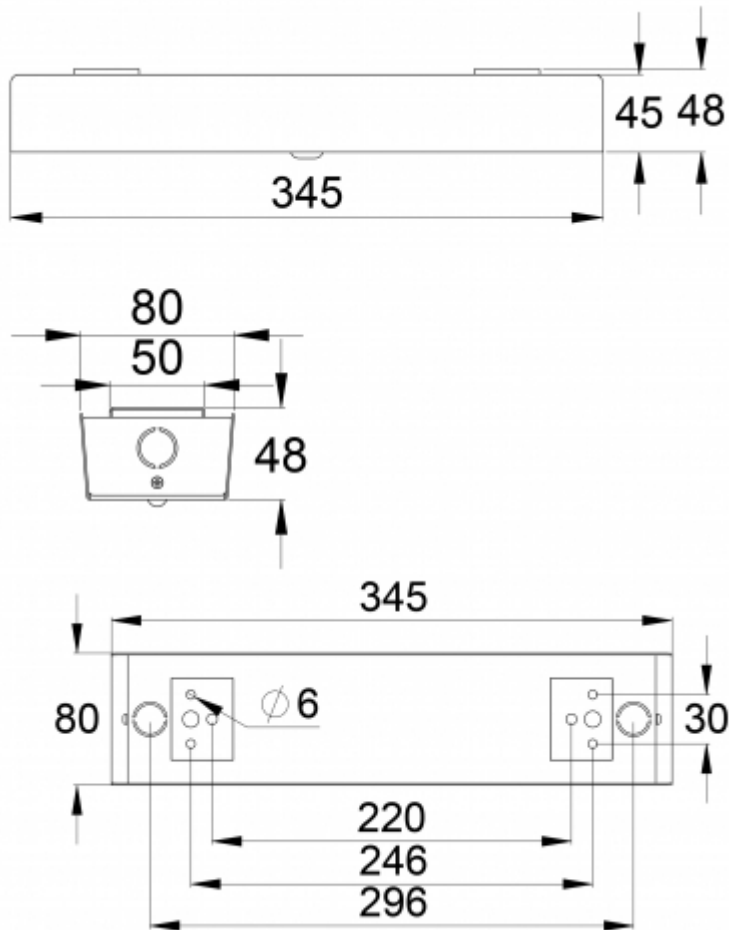

Vi förbehåller oss rätten att göra ändringar utan föregående meddelande.
Upphovsrätt © 2024 Teknoware. Alla rättigheter förbehållna.
Datum: 26 June, 2024 | Källa: teknoware.fi/sv/nodbelysning/trail-line-midbay-hanvisningsarmatur-twtc471w

Teknoware Sverige AB | Gräsdalsgatan 10 | SE-653 43 Karlstad
Tel. +46 72 338 01 16 | Tel. +46 72 338 01 17 | VAT-nummer SE559004089401 |
teknoware.com | loffert@teknoware.se