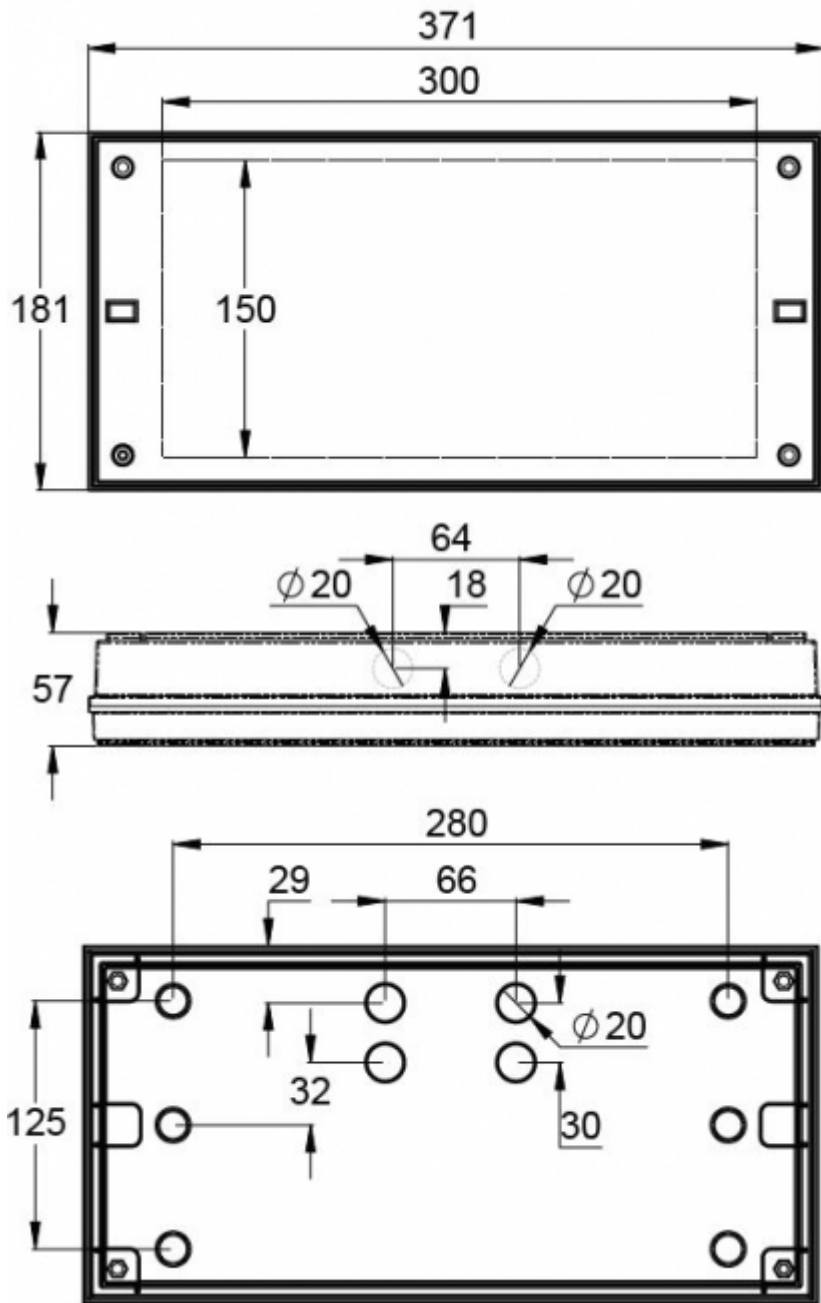

Vi förbehåller oss rätten att göra ändringar utan föregående meddelande.
Upphovsrätt © 2024 Teknoware. Alla rättigheter förbehållna.
Datum: 26 June, 2024 | Källa: teknoware.fi/sv/nodbelysning/solid-zone-midbay-nodljusarmatur-y3652wa

Teknoware Sverige AB | Gräsdalsgatan 10 | SE-653 43 Karlstad
Tel. +46 72 338 01 16 | Tel. +46 72 338 01 17 | VAT-nummer SE559004089401 |
teknoware.com | offert@teknoware.se