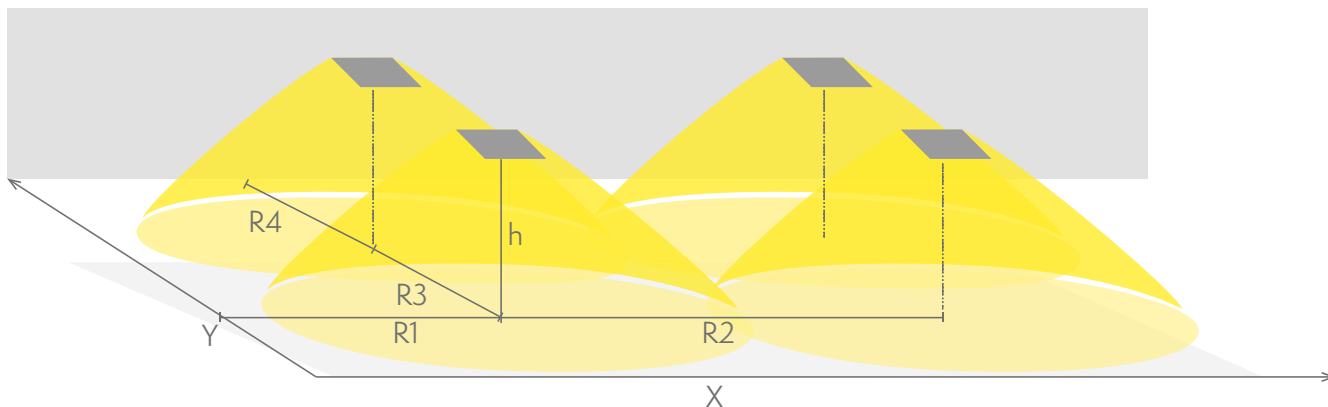

- R1 Avstånd från vägg (X-axel)
- R2 Avstånd mellan armaturerna (X-axel)
- R3 Avstånd mellan armaturerna (Y-axel)
- R4 Avstånd från vägg (Y-axel)

Y3652WA

Montagehöjd (m)	Lux nivå under armaturen	R1 (m)	R2 (m)	R3 (m)	R4 (m)
		0,5 lux	0,5 lux	0,5 lux	0,5 lux
4	35	5,5	10	10	5,5
6	15	6,5	12,5	12,5	6,5
8	8	7,5	14,5	14,5	7,5
10	5	7,5	15	15	7,5
12	3,5	8	16	16	8
14	2,5	8,5	17	17	8,5
16	2	8,5	18	18	8,5
18	1,5	8,5	17,5	17,5	8,5

VALFRIA TILLBEHÖR:

EXTRA MONTERINGSTILLBEHÖR FÖR HÄNVISNINGSARMATURER

Produktkod	E-nummer	Produktnamn	Kompatibla produktgrupper
TWT3006		Solid pendelhållare TWT3006	Solid Exit 2 hänvisningsarmaturer, Solid: Line Lowbay nödljusarmaturer, Solid: Line Midbay nödljusarmaturer, Solid: Zone Lowbay nödljusarmaturer, Solid: Zone Midbay nödljusarmaturer
TWT3001		Solid infälld monteringsram TWT3001	Solid Exit hänvisningsarmaturer, Solid Exit 2 hänvisningsarmaturer, Solid: Line Lowbay nödljusarmaturer, Solid: Line Midbay nödljusarmaturer, Solid: Zone Lowbay nödljusarmaturer, Solid: Zone Midbay nödljusarmaturer

Vi förbehåller oss rätten att göra ändringar utan föregående meddelande.
Upphovsrätt © 2024 Teknoware. Alla rättigheter förbehållna.
Datum: 26 June, 2024 | Källa: teknoware.fi/sv/nodbelysning/solid-zone-midbay-nodljusarmatur-y3652wa