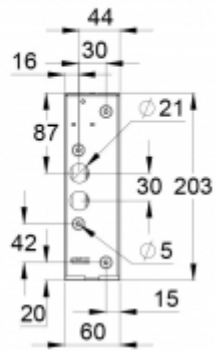

Vi förbehåller oss rätten att göra ändringar utan föregående meddelande.
Upphovsrätt © 2024 Teknoware. Alla rättigheter förbehållna.
Datum: 26 June, 2024 | Källa: teknoware.fi/sv/nodbelysning/silver-led-hanvisningsarmatur-y6651wk643

Teknoware Sverige AB | Gräsdalsgatan 10 | SE-653 43 Karlstad
Tel. +46 72 338 01 16 | Tel. +46 72 338 01 17 | VAT-nummer SE559004089401 |
teknoware.com | loffert@teknoware.se