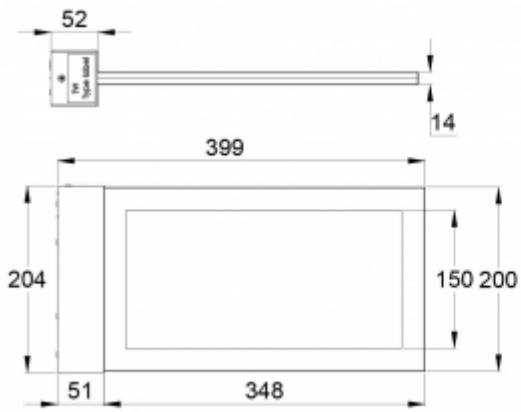

Vi förbehåller oss rätten att göra ändringar utan föregående meddelande.
Upphovsrätt © 2024 Teknoware. Alla rättigheter förbehållna.
Datum: 26 June, 2024 | Källa: teknoware.fi/sv/nodbelysning/silver-led-hanvisningsarmatur-y6651wk643

Teknoware Sverige AB | Gräsdalsgatan 10 | SE-653 43 Karlstad
Tel. +46 72 338 01 16 | Tel. +46 72 338 01 17 | VAT-nummer SE559004089401 |
teknoware.com | loffert@teknoware.se