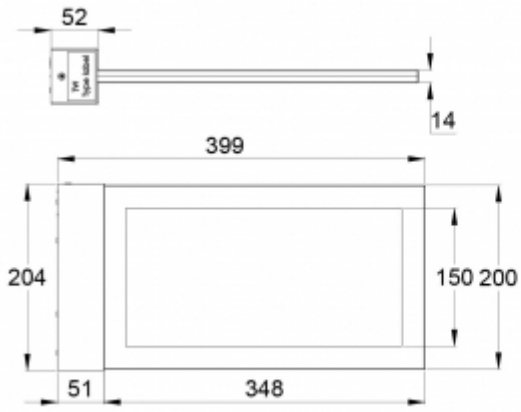

Vi förbehåller oss rätten att göra ändringar utan föregående meddelande.
Upphovsrätt © 2024 Teknoware. Alla rättigheter förbehållna.
Datum: 26 June, 2024 | Källa: teknoware.fi/sv/nodbelysning/silver-led-hanvisningsarmatur-y6651wk943

Teknoware Sverige AB | Gräsdalsgatan 10 | SE-653 43 Karlstad
Tel. +46 72 338 01 16 | Tel. +46 72 338 01 17 | VAT-nummer SE559004089401 |
teknoware.com | loffert@teknoware.se