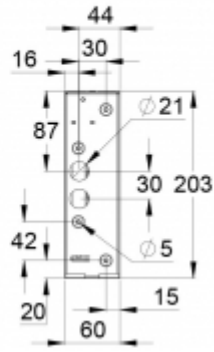

Vi förbehåller oss rätten att göra ändringar utan föregående meddelande.
Upphovsrätt © 2024 Teknoware. Alla rättigheter förbehållna.
Datum: 26 June, 2024 | Källa: teknoware.fi/sv/nodbelysning/silver-led-hanvisningsarmatur-y6651wk943

Teknoware Sverige AB | Gräsdalsgatan 10 | SE-653 43 Karlstad
Tel. +46 72 338 01 16 | Tel. +46 72 338 01 17 | VAT-nummer SE559004089401 |
teknoware.com | loffert@teknoware.se