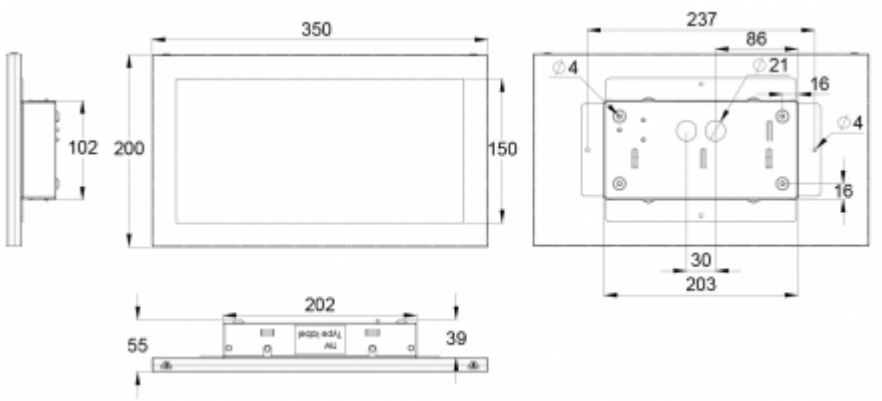

Vi förbehåller oss rätten att göra ändringar utan föregående meddelande.
Upphovsrätt © 2024 Teknoware. Alla rättigheter förbehållna.
Datum: 26 June, 2024 | Källa: teknoware.fi/sv/nodbelysning/silver-led-hanvisningsarmatur-y6751wk147

Teknoware Sverige AB | Gräsdalsgatan 10 | SE-653 43 Karlstad
Tel. +46 72 338 01 16 | Tel. +46 72 338 01 17 | VAT-nummer SE559004089401 |
teknoware.com | loffert@teknoware.se