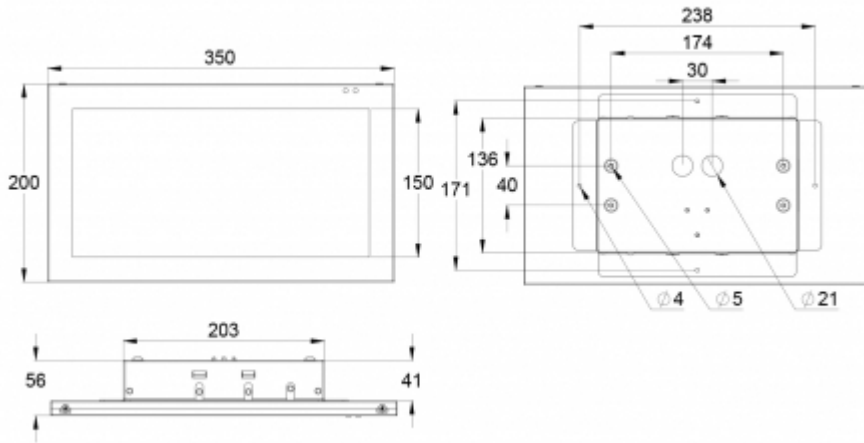

Vi förbehåller oss rätten att göra ändringar utan föregående meddelande.
Upphovsrätt © 2024 Teknoware. Alla rättigheter förbehållna.
Datum: 26 June, 2024 | Källa: teknoware.fi/sv/nodbelysning/silver-led-hanvisningsarmatur-y6792wa147

Teknoware Sverige AB | Gräsdalsgatan 10 | SE-653 43 Karlstad
Tel. +46 72 338 01 16 | Tel. +46 72 338 01 17 | VAT-nummer SE559004089401 |
teknoware.com | joffert@teknoware.se