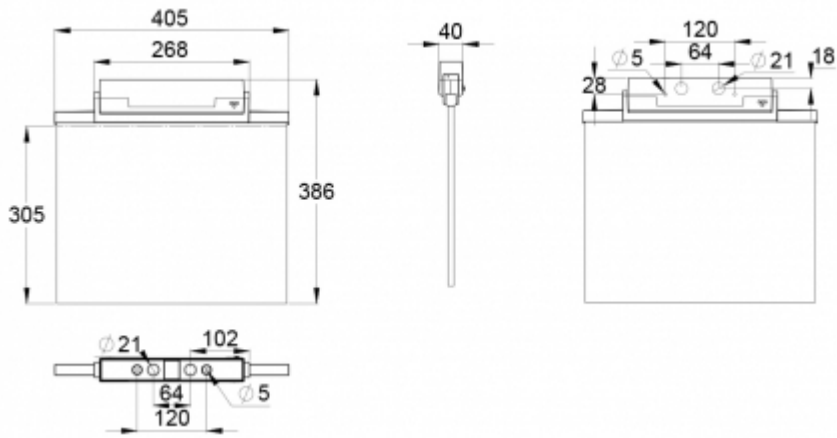

Vi förbehåller oss rätten att göra ändringar utan föregående meddelande.
Upphovsrätt © 2024 Teknoware. Alla rättigheter förbehållna.
Datum: 26 June, 2024 | Källa: teknoware.fi/sv/nodbelysning/esc-81-led-hanvisningsarmatur-y8153wa163

Teknoware Sverige AB | Gräsdalsgatan 10 | SE-653 43 Karlstad
Tel. +46 72 338 01 16 | Tel. +46 72 338 01 17 | VAT-nummer SE559004089401 |
teknoware.com | joffert@teknoware.se