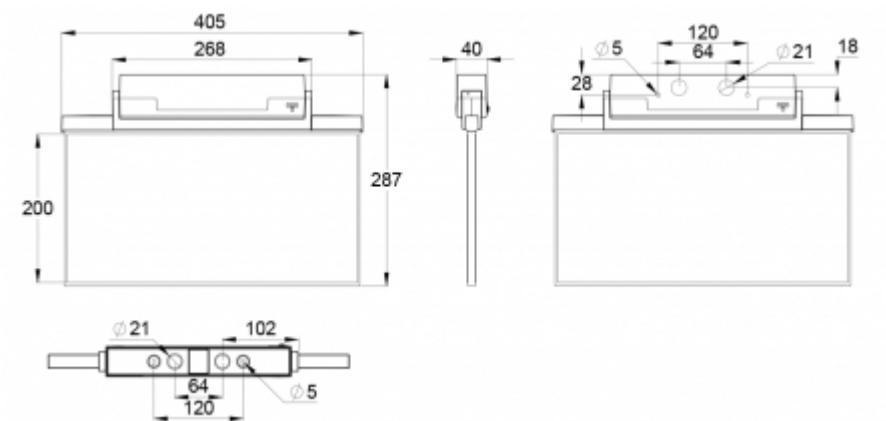

Vi förbehåller oss rätten att göra ändringar utan föregående meddelande.
Upphovsrätt © 2024 Teknoware. Alla rättigheter förbehållna.
Datum: 26 June, 2024 | Källa: teknoware.fi/sv/nodbelysning/esc-81-led-hanvisningsarmatur-y8192wm152

Teknoware Sverige AB | Gräsdalsgatan 10 | SE-653 43 Karlstad
Tel. +46 72 338 01 16 | Tel. +46 72 338 01 17 | VAT-nummer SE559004089401 |
teknoware.com | loffert@teknoware.se