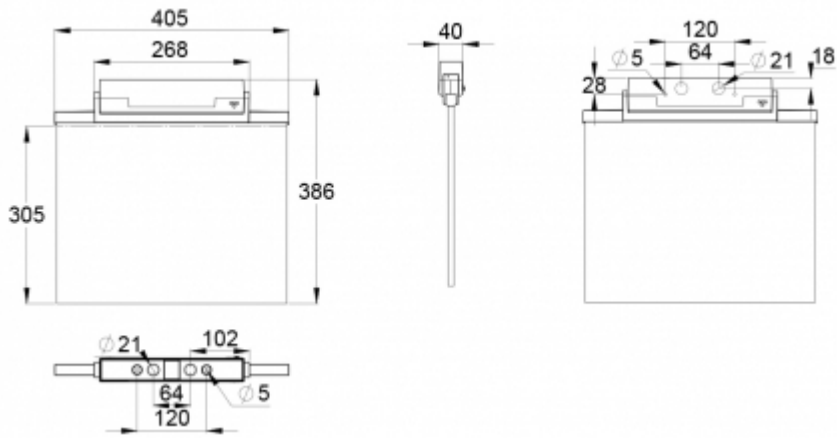

Vi förbehåller oss rätten att göra ändringar utan föregående meddelande.
Upphovsrätt © 2024 Teknoware. Alla rättigheter förbehållna.
Datum: 26 June, 2024 | Källa: teknoware.fi/sv/nodbelysning/esc-81-led-hanvisningsarmatur-y8192wm161

Teknoware Sverige AB | Gräsdalsgatan 10 | SE-653 43 Karlstad
Tel. +46 72 338 01 16 | Tel. +46 72 338 01 17 | VAT-nummer SE559004089401 |
teknoware.com | joffert@teknoware.se