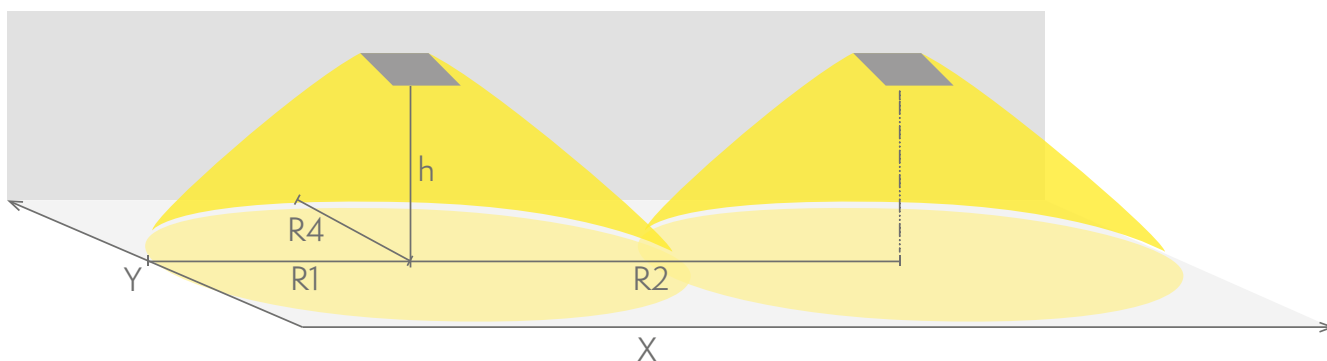

- R1 avstånd från vägg (X-axel)
- R2 Avstånd mellan armaturerna (X-axel)
- R4 Avstånd från vägg (Y-axel)

YB153WM120

Montagehöjd (m)	Lux nivå under armaturen	R1 (m)	R2 (m)	R4 (m)
		1 lux	1 lux	1 lux
2,5	7	3	8	1
3	5	3	8.5	1
4	2.5	3	9.5	1

Nödbelysning för öppna ytor (takmontage)

0,5 lux-tabell för öppna ytor, enligt normen EN 1838, 0,5 m område på sidorna är beräknat i tabellen.
Beräkningsplan 0,02 m, mätresultat i batteridrift.