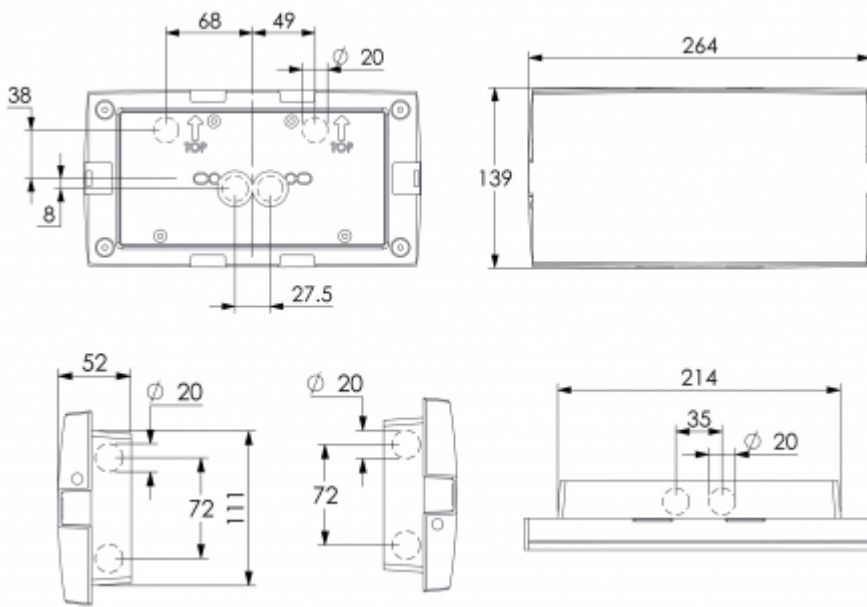

Vi förbehåller oss rätten att göra ändringar utan föregående meddelande.
Upphovsrätt © 2024 Teknoware. Alla rättigheter förbehållna.
Datum: 26 June, 2024 | Källa: teknoware.fi/sv/nodbelysning/easy-combo-nodljusarmatur-eller-hanvisningsarmatur-yb153wm120

Teknoware Sverige AB | Gräsdalsgatan 10 | SE-653 43 Karlstad
Tel. +46 72 338 01 16 | Tel. +46 72 338 01 17 | VAT-nummer SE559004089401 |
teknoware.com | joffert@teknoware.se