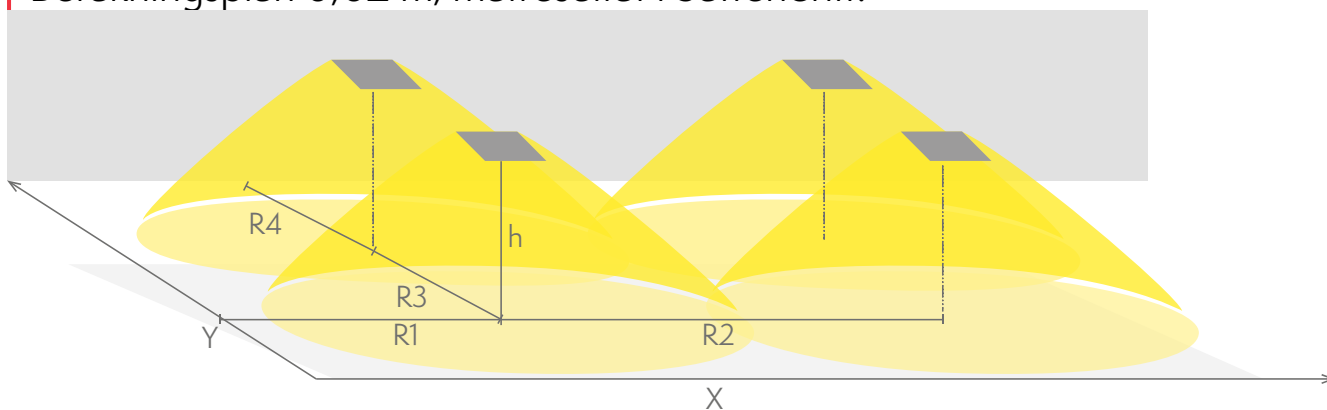

YB153WM120

Montagehöjd (m)	Lux nivå under armaturen	R1 (m)	R2 (m)	R4 (m)
		1 lux	1 lux	1 lux
2,5	7	3	8	1
3	5	3	8.5	1
4	2.5	3	9.5	1

Nödbelysning för öppna ytor (takmontage)

0,5 lux-tabell för öppna ytor, enligt normen EN 1838, 0,5 m område på sidorna är beräknat i tabellen.
Beräkningsplan 0,02 m, mätresultat i batteridrift.